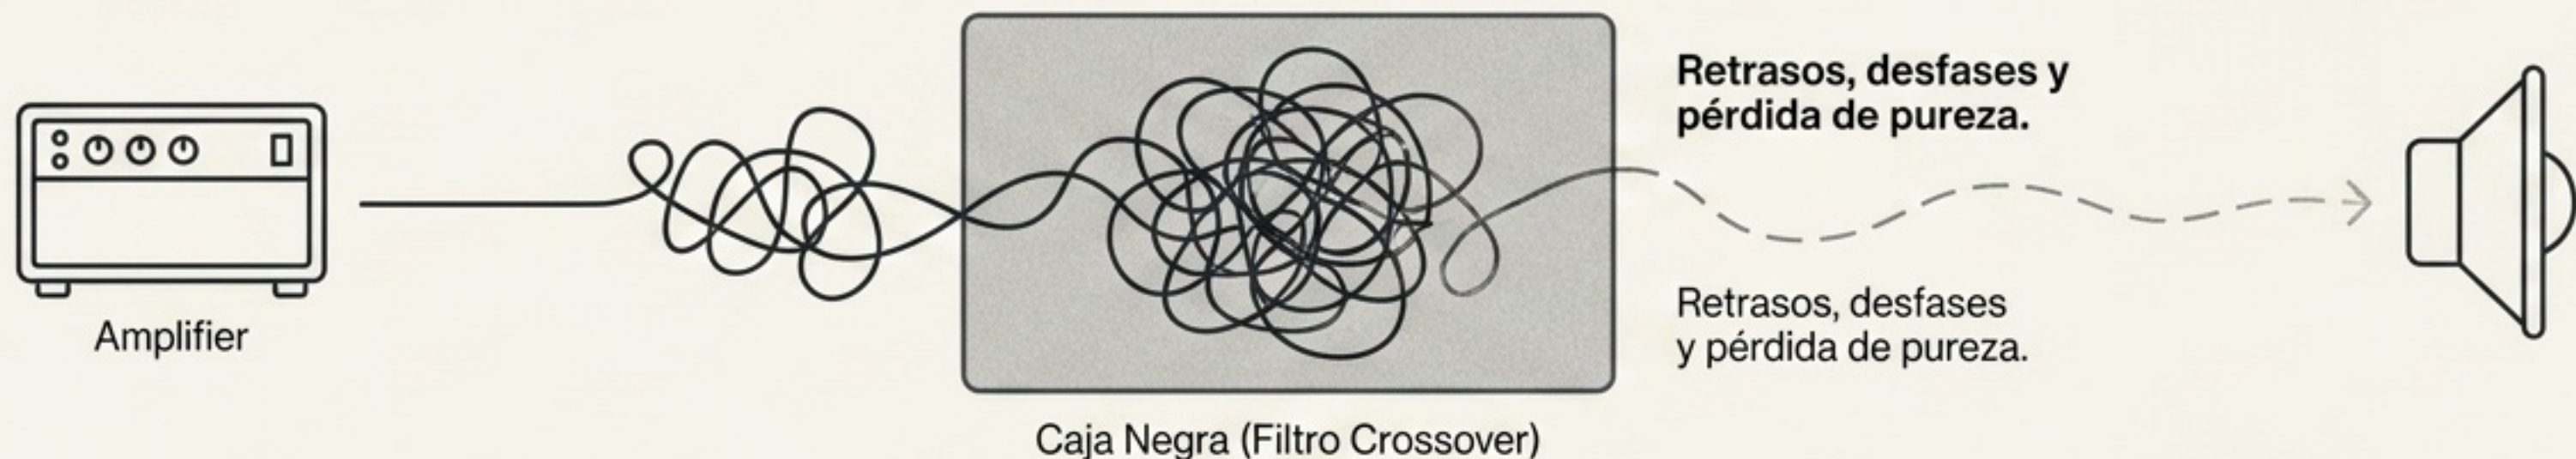

# Filosofía de la Pureza

**C**apturar la esencia de una actuación en vivo es el pináculo de la alta fidelidad. Los altavoces Lyritech están concebidos bajo una premisa inquebrantable: priorizar la fidelidad y el tono musical armónico por encima de la complejidad técnica artificial.

# Diseño Sin Filtros Lyritech

La eliminación de los filtros divisores es el secreto de nuestra pureza acústica.  
Un camino directo hacia la emoción.