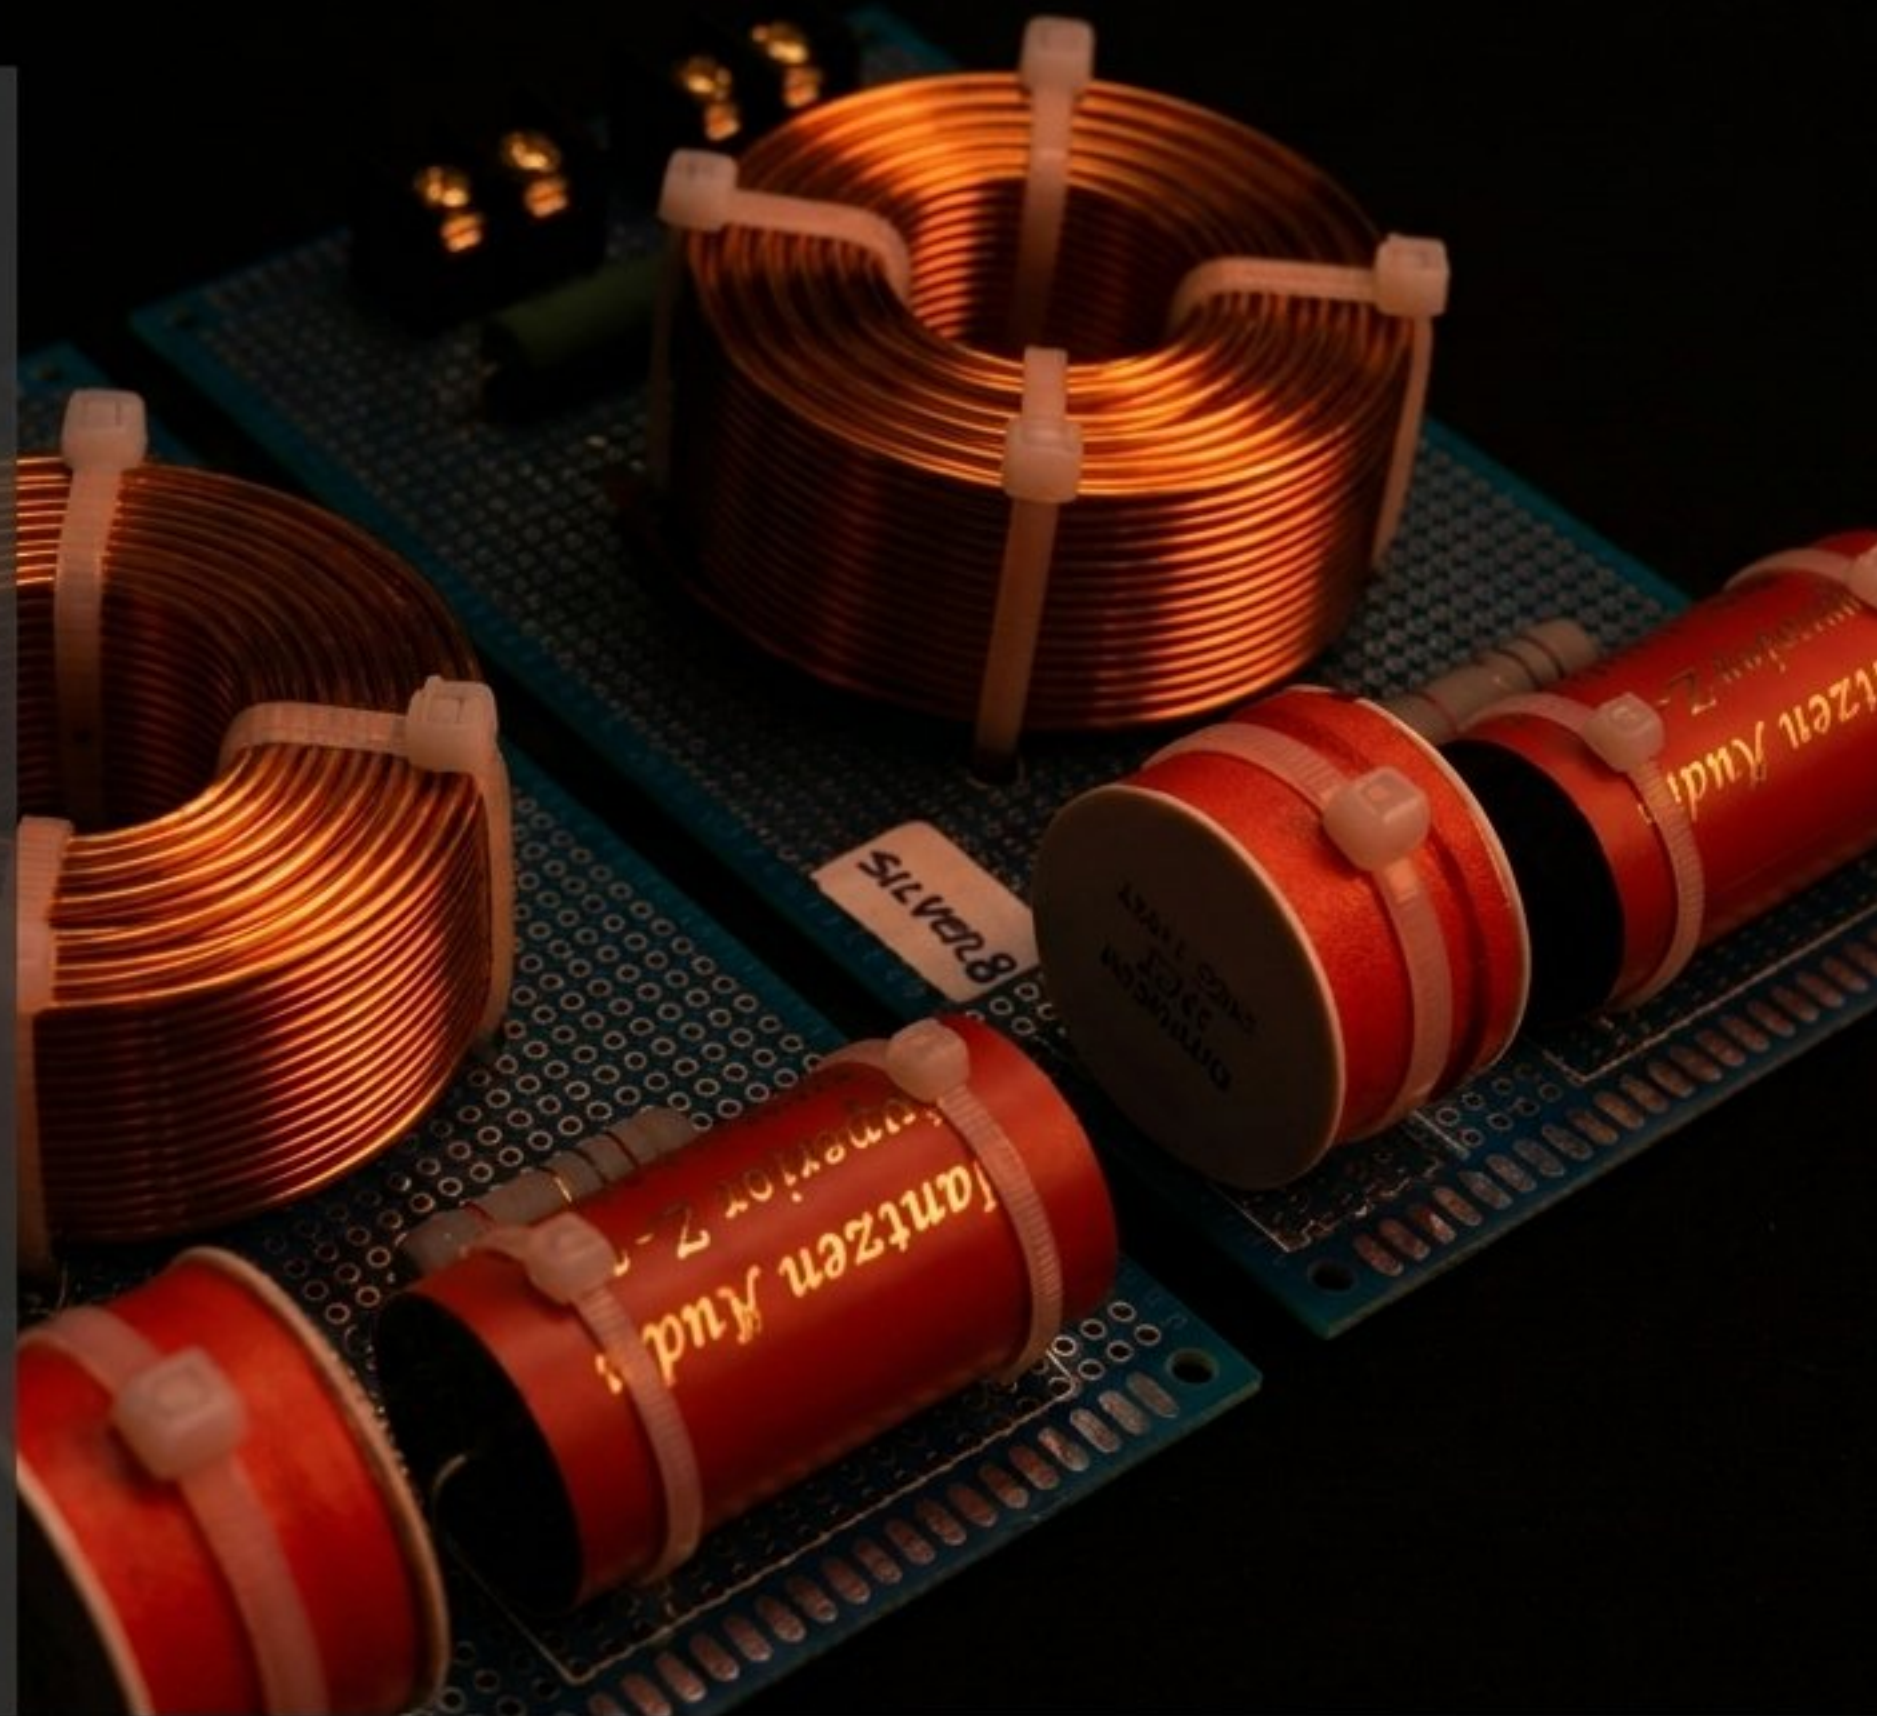

**El Motor: Nuevo
Driver Silver 8.**

Expande la respuesta de
frecuencia y la dinámica.

El Cuerpo:
Construcción de alta
sensibilidad (93 dB).

Facilita la sinergia con
amplificaciones puras.

El Corazón del Sistema: Driver Silver 8

Transparencia Absoluta en la Señal

La integración de componentes de precisión de la firma danesa Jantzen Audio revoluciona la cadena de sonido. Un filtro de esta categoría evita los cuellos de botella acústicos, garantizando que la delicadeza de la señal original llegue intacta a sus oídos.