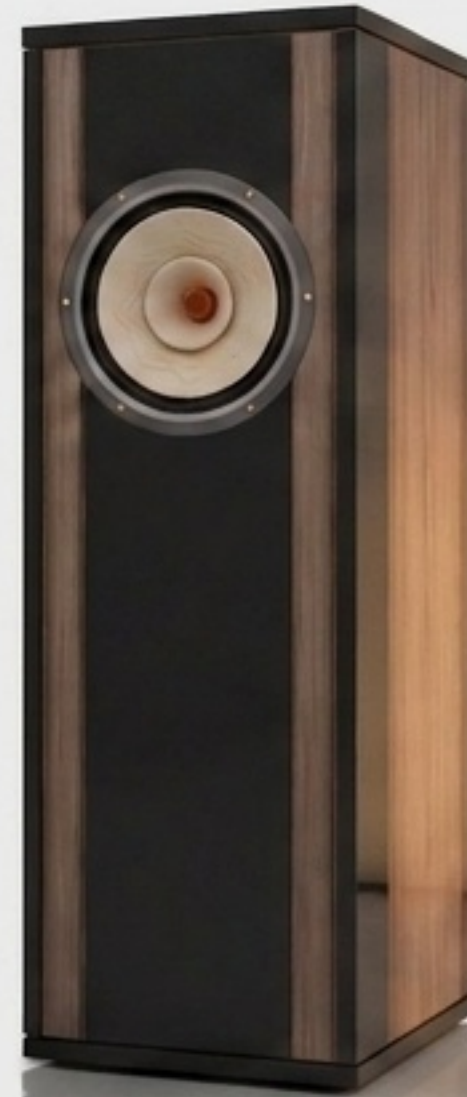

Acabado Frontal Mixto