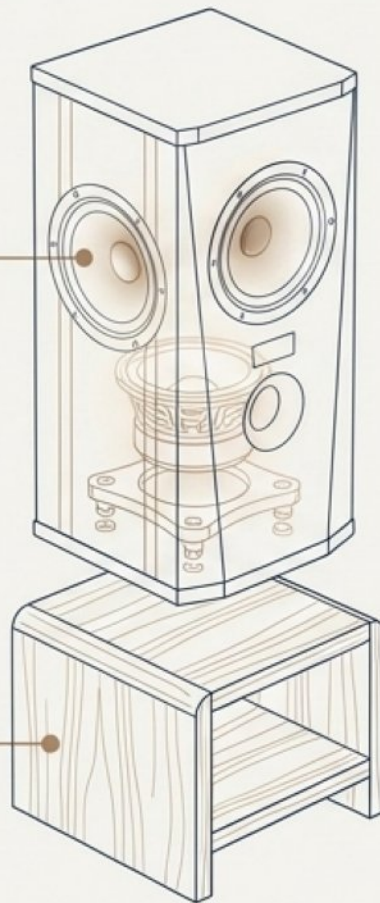

Ecosistema Lyritech: Optimización Acústica

Componente 1: El Kit «Plus»

Precio: 250 €

Función: Herramienta de actualización interna que eleva la calidad del sonido a un nivel superior de fidelidad. Incluido de serie en los modelos con denominación Plus (series Magic y Moon River).

Componente 2: Bases Dedicadas

Base Magic 8: 390 €

Base Moon River 8: 290 €

Función: Aislamiento mecánico de vibraciones y posicionamiento espacial acústicamente óptimo.