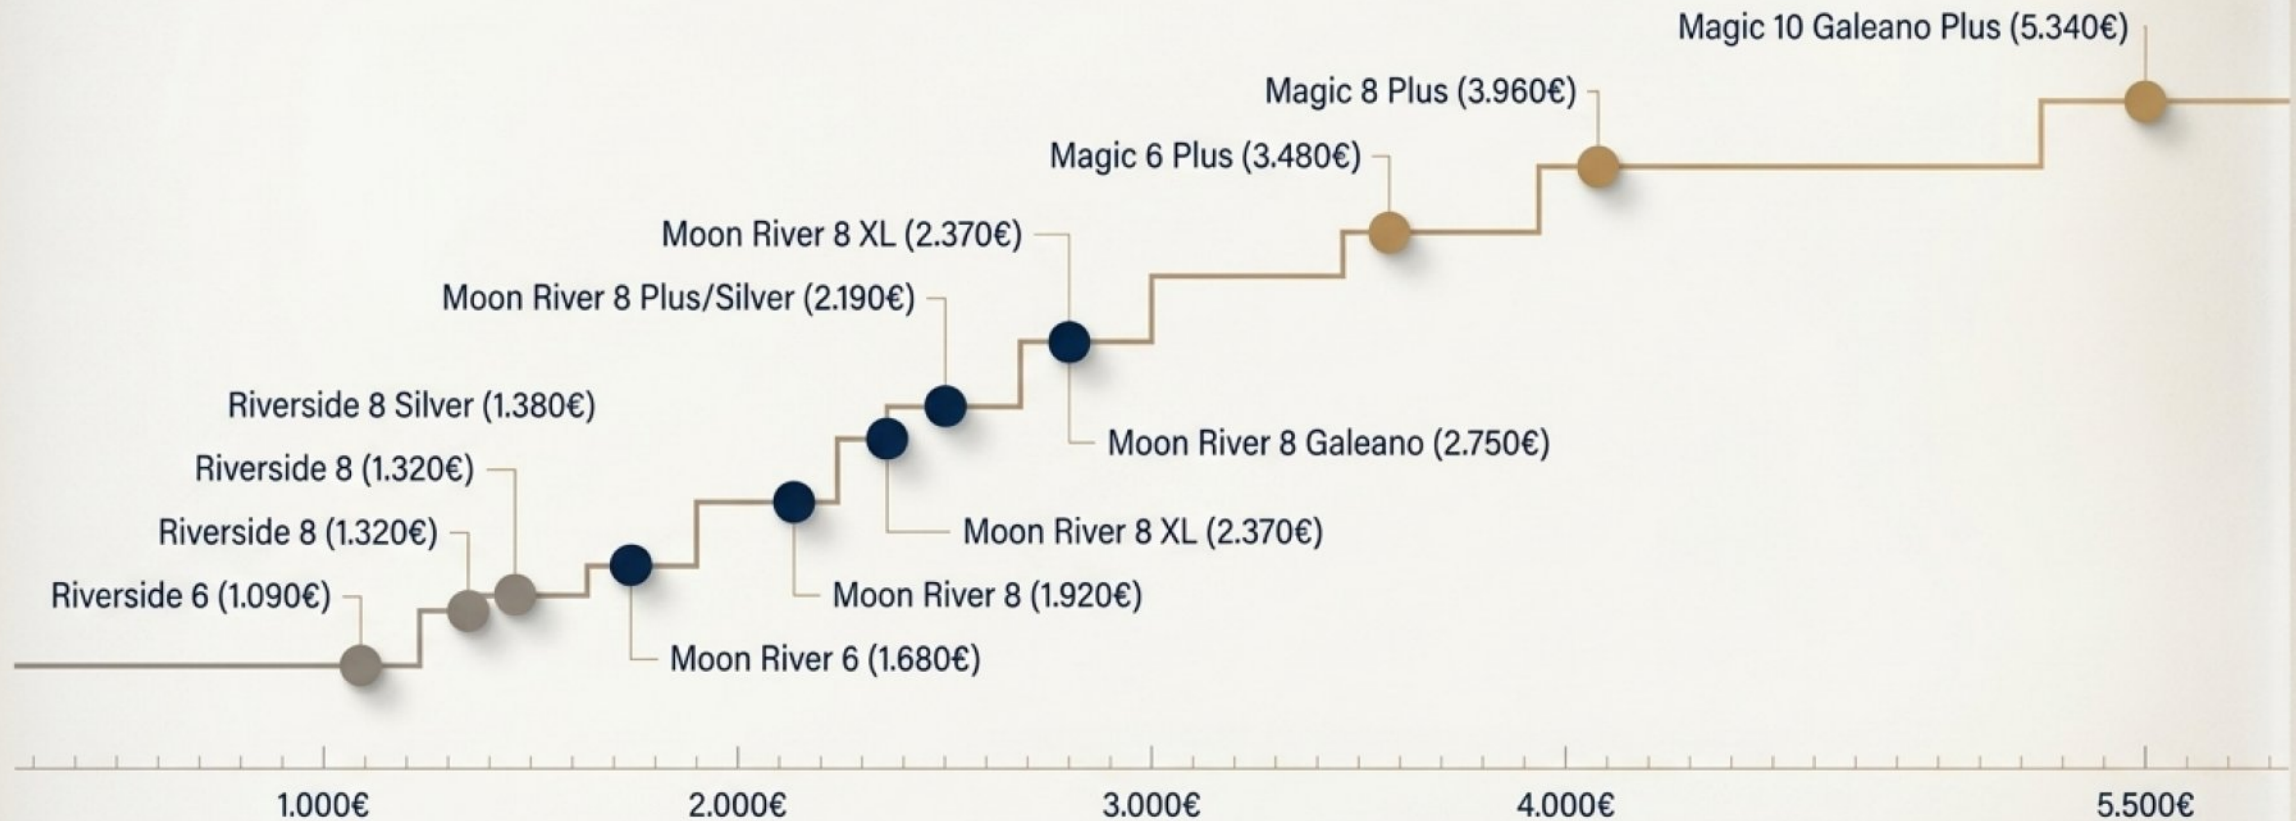

Desde 3.480 €

Desde 1.680 €

Desde 1.090 €

Serie Magic: La Cúspide del Realismo

Diseñados para quienes exigen la representación más pura del evento musical. Todos los modelos Magic integran los avances de optimización al más alto nivel.

Magic 10 Galeano «Plus»

(El estándar de referencia absoluto)

Magic 8 «Plus»

(Ex-demo disponible por 3.760 €)

Magic 6 «Plus»

(Ex-demo disponible por 3.280 €)

Serie Moon River: Versatilidad y Dinámica

Ediciones Especiales & XL

Moon River 8 Galeano

Moon River 8 XL

Moon River 8 Silver Edition /
Gloss

Moon River 8 Plus

Modelos Base

Moon River 8

Moon River 6

Mapa de Inversión Acústica Lyritech

Riverside 8 Silver Edition / Gloss

1.380 €

Riverside 8

1.320 €

Riverside 6

1.090 €

Lyritech

Enjoy your music
like never before.