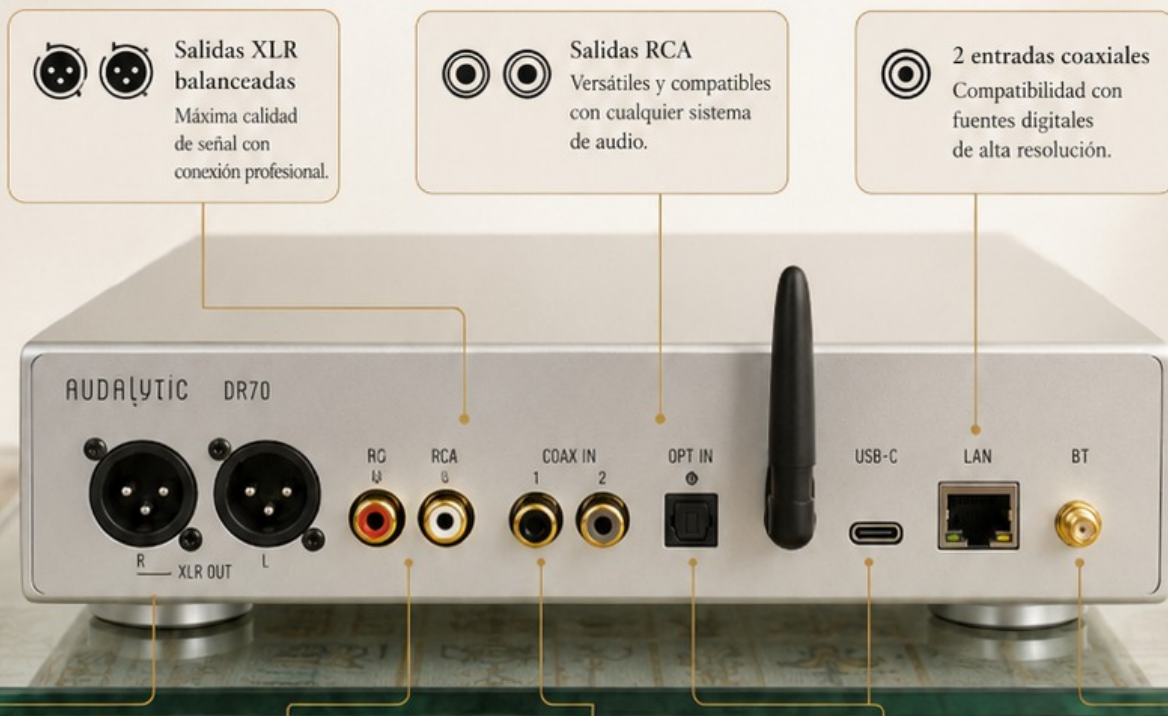

Su frontal minimalista, con pantalla central y controles táctiles, refleja una filosofía de diseño depurada y funcional.

Las proporciones están cuidadosamente estudiadas y cada detalle de su construcción transmite calidad y atención al detalle.

Diseñado para durar. Hecho para destacar.

CONECTIVIDAD Y FUNCIONES

Mucho más completo de lo que su tamaño sugiere.

El corazón digital del DR70 / DR70N combina conversión R2R de alta fidelidad con amplias opciones de conectividad, integración en red y funciones prácticas para el día a día.

Salidas XLR balanceadas
Máxima calidad de señal con conexión profesional.

Salidas RCA
Versátiles y compatibles con cualquier sistema de audio.

2 entradas coaxiales
Compatibilidad con fuentes digitales de alta resolución.

1 entrada óptica
Conexión sencilla para TV, lectores y más.

USB-C
Audio digital de alta resolución desde ordenadores y dispositivos móviles.

Ethernet
Conexión por cable estable para un streaming sin interrupciones.