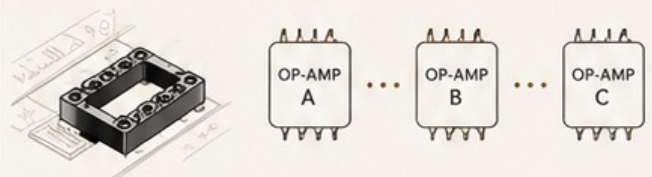

ZÓCALOS INTERCAMBIABLES

AJUSTE FINO

Pequeños cambios, gran diferencia. La combinación de una alimentación más pura y op-amps seleccionados con criterio permite **extraer todo el potencial** del DR70N.

“ *Con una buena fuente,
el DR70N sube otro peldaño.* ”

Menos ruido,
más música

Mayor limpieza
y transparencia

Escena más
profunda y estable

Sonido a tu medida,
sistema optimizado