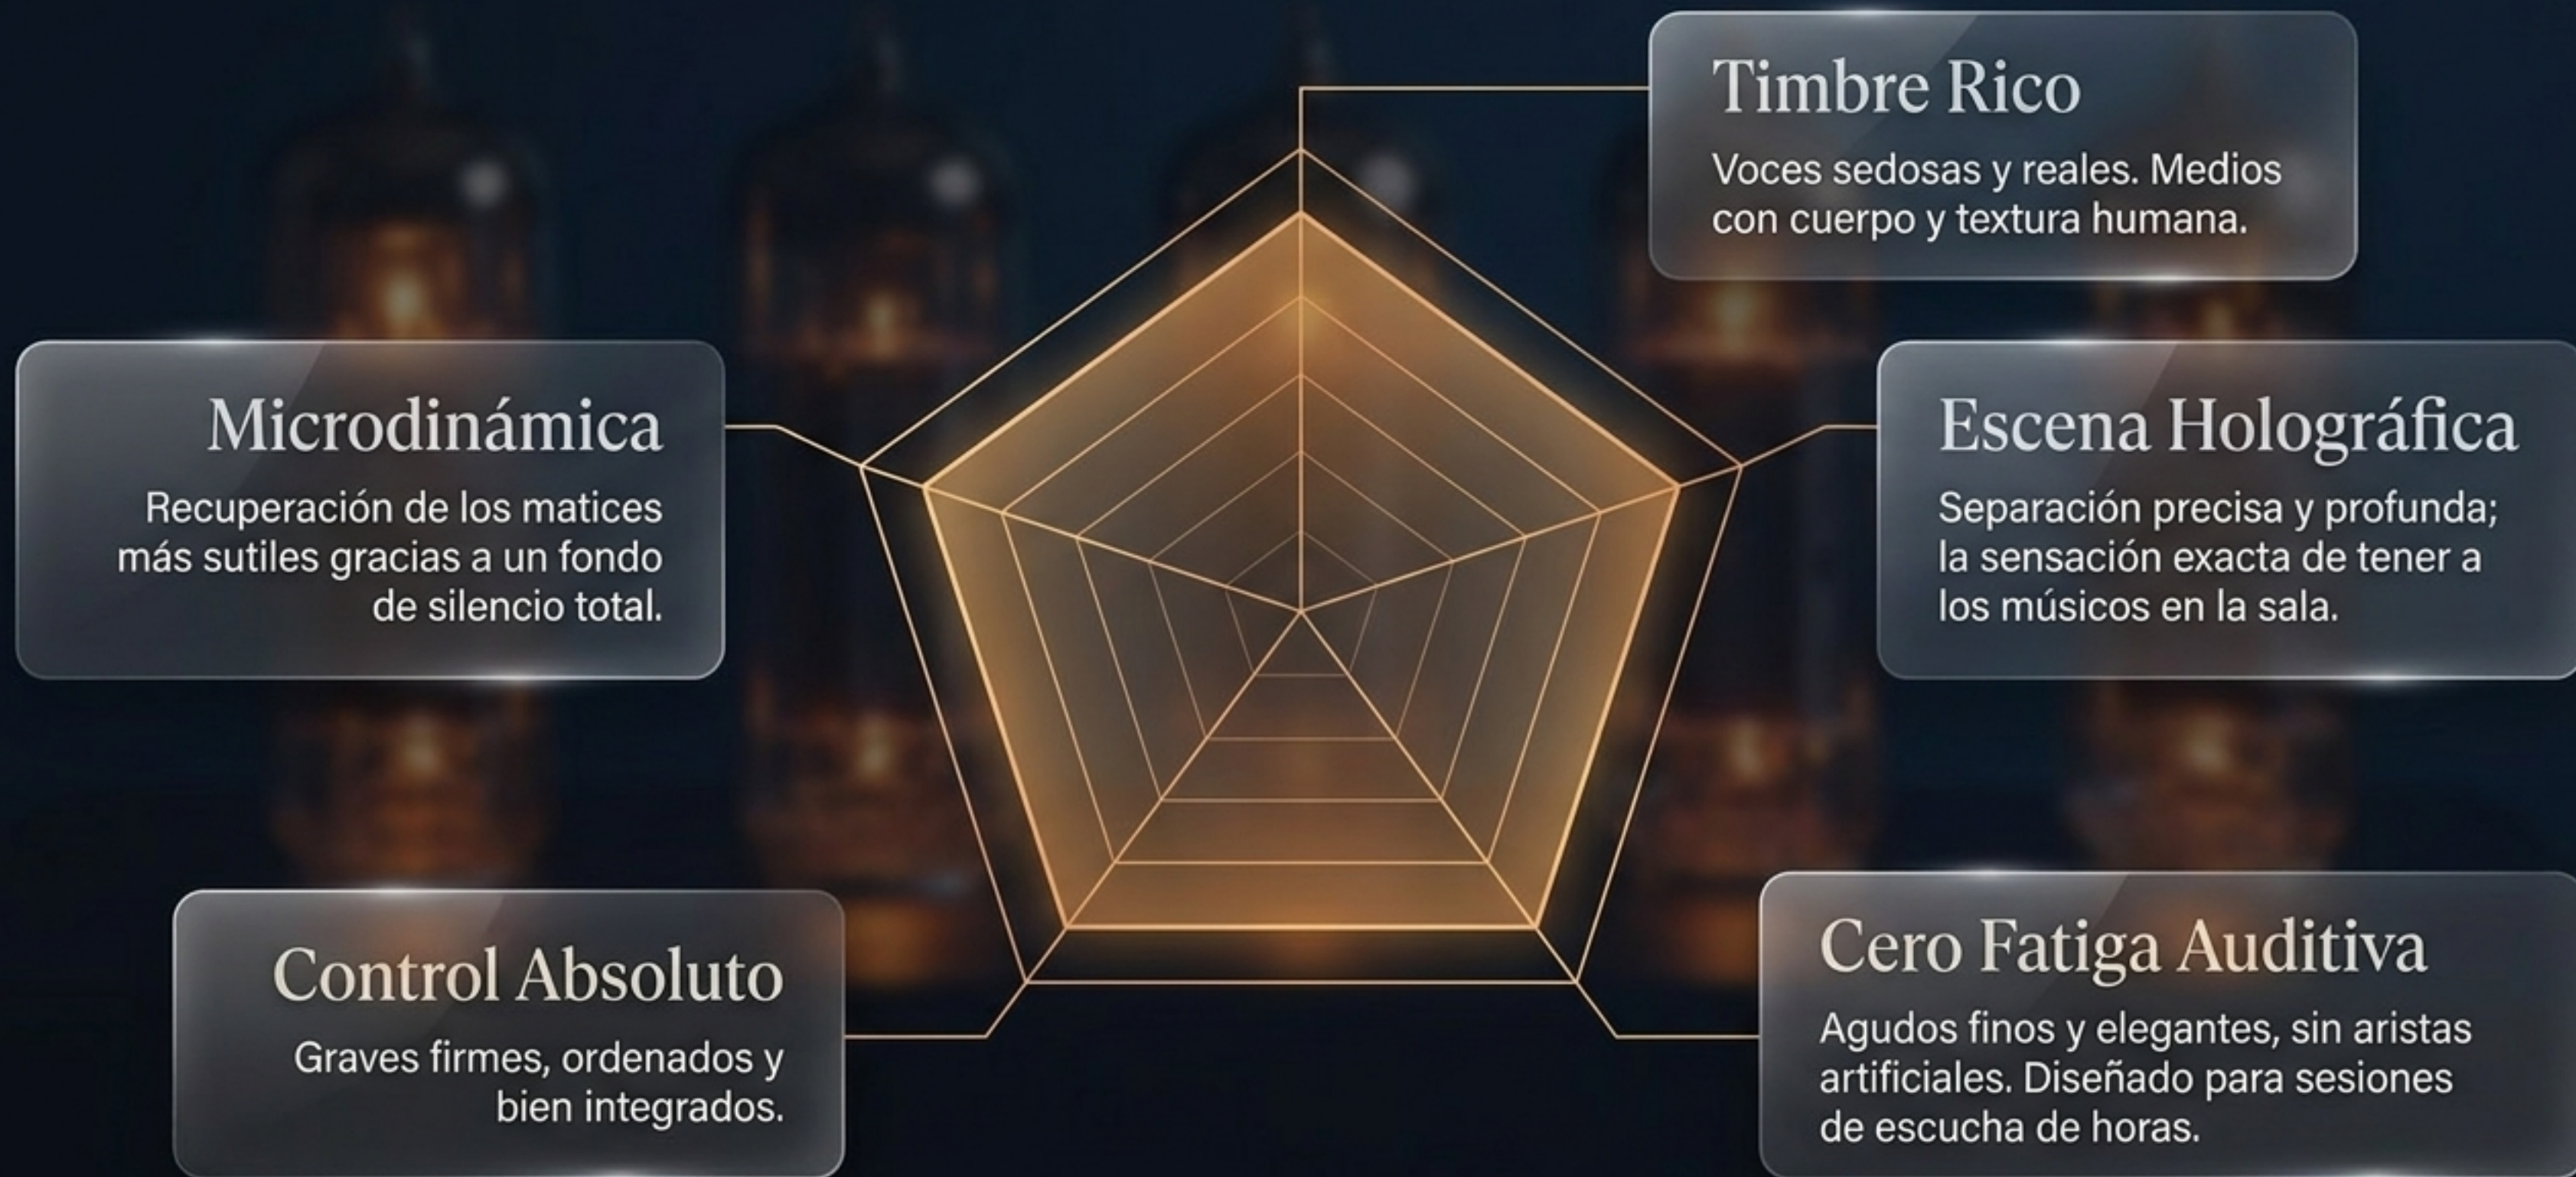

El Perfil Acústico