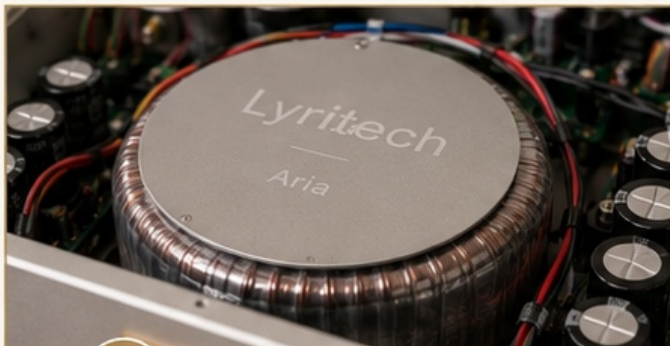

Interior y *arquitectura*

Orden, reserva y seriedad

Al retirar la tapa aparece una construcción limpia, dominada por un transformador toroidal central y un generoso banco de condensadores. La disposición interna transmite orden y sentido práctico, dos virtudes esenciales en una buena etapa de potencia. Más que un gesto estético, esta organización interna refleja una voluntad clara de estabilidad, reserva de corriente y funcionamiento coherente.

Fuente generosa