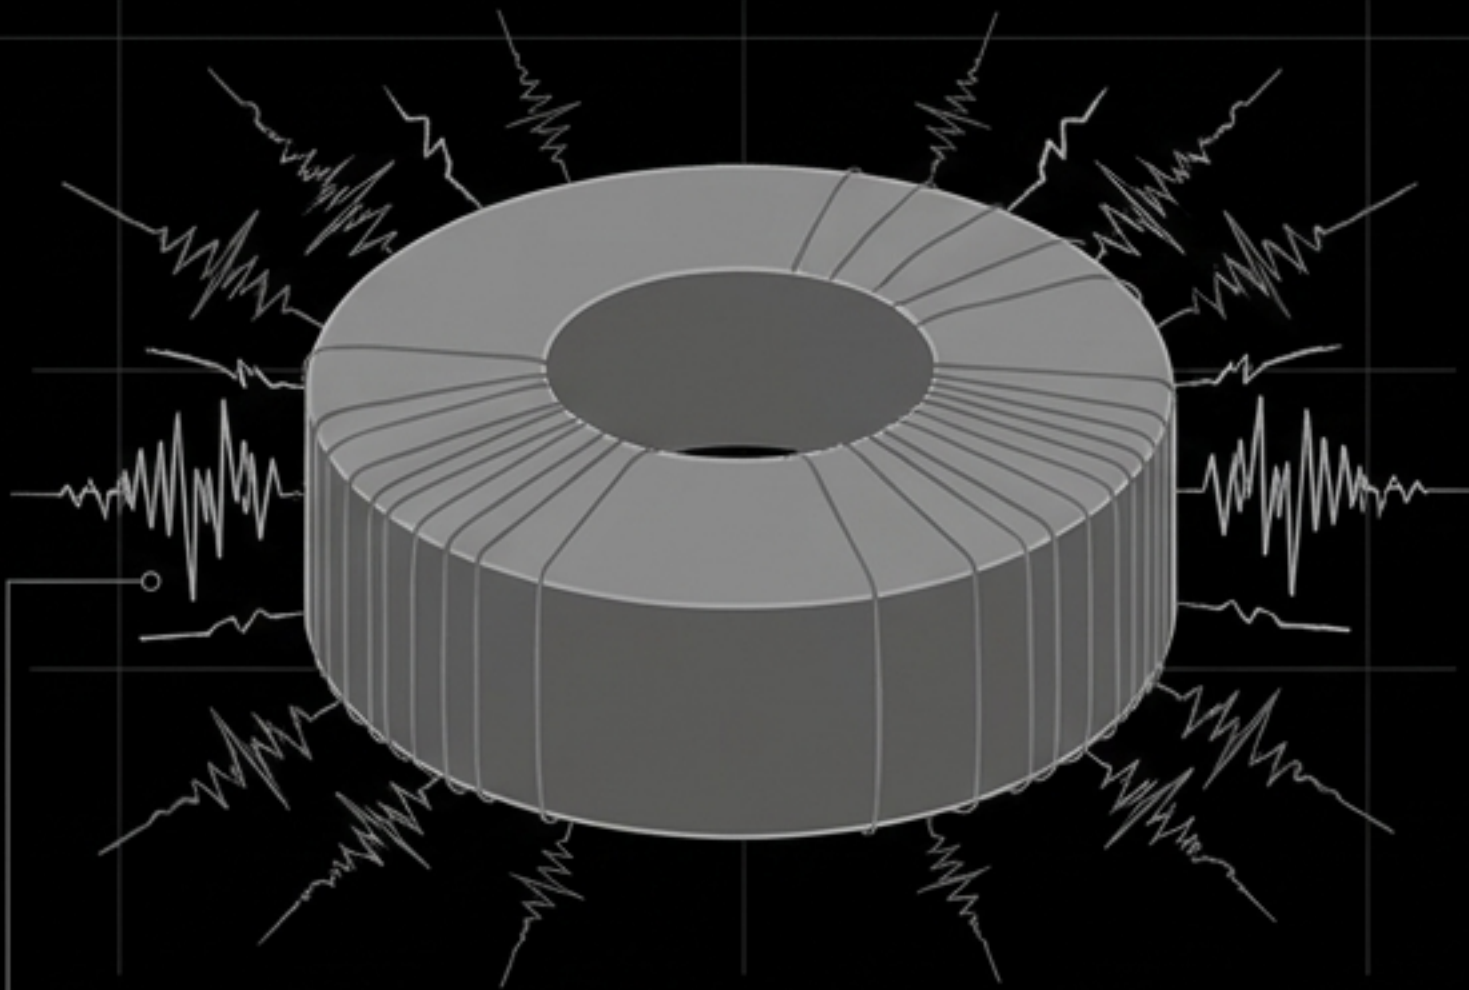

Una verdadera solución de dos cajas encapsulada en un solo chasis. Este aislamiento asegura que el ruido no contamine la conversión D/A, logrando un fondo sonoro completamente negro.

La Potencia de la Energía Limpia.