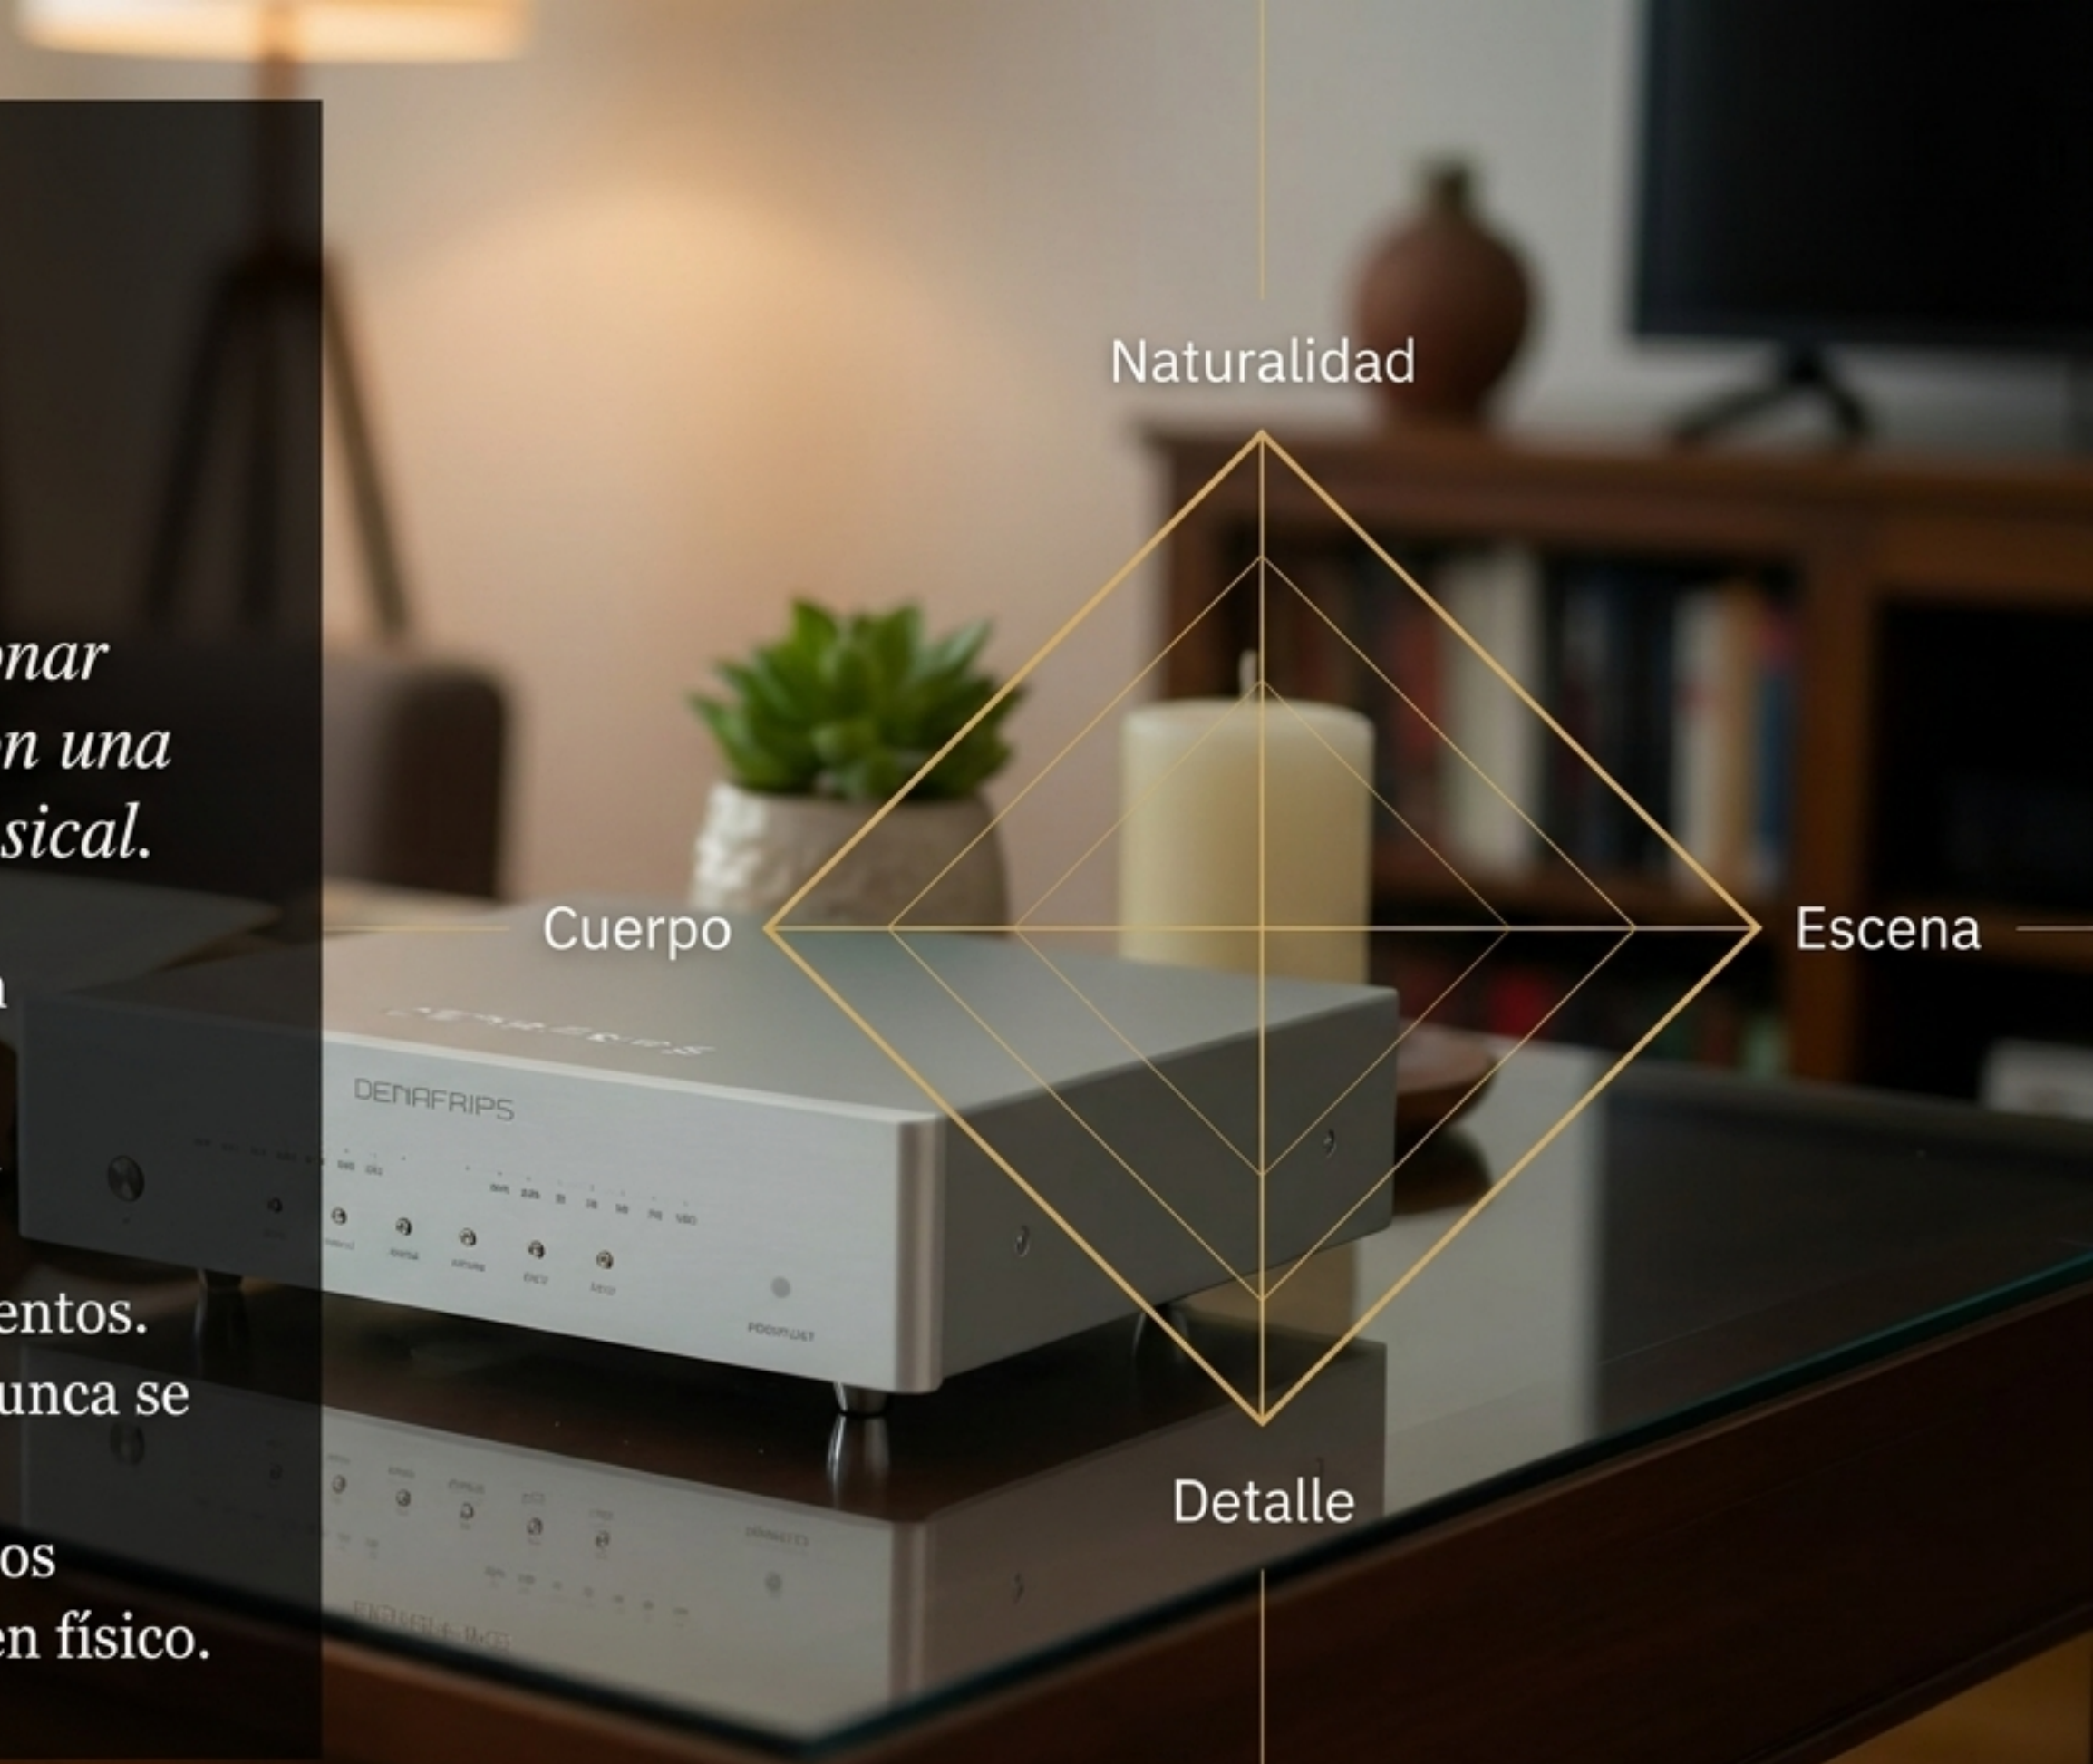

La Firma Sonora: Verdad Musical.

El Pontus 15th no busca impresionar artificialmente, sino convencer con una profunda sensación de verdad musical.

- **Naturalidad:** Fluidez analógica sin colorear forzosamente el sonido.
- **Escena:** Tridimensional. Aireación constante entre instrumentos.
- **Impresionable:** 4 volúmenes-instrumentos.
- **Detalle:** Resolución altísima que nunca se vuelve fatiga clínica.
- **Cuerpo:** Densidad armónica real; los instrumentos tienen peso y volumen físico.