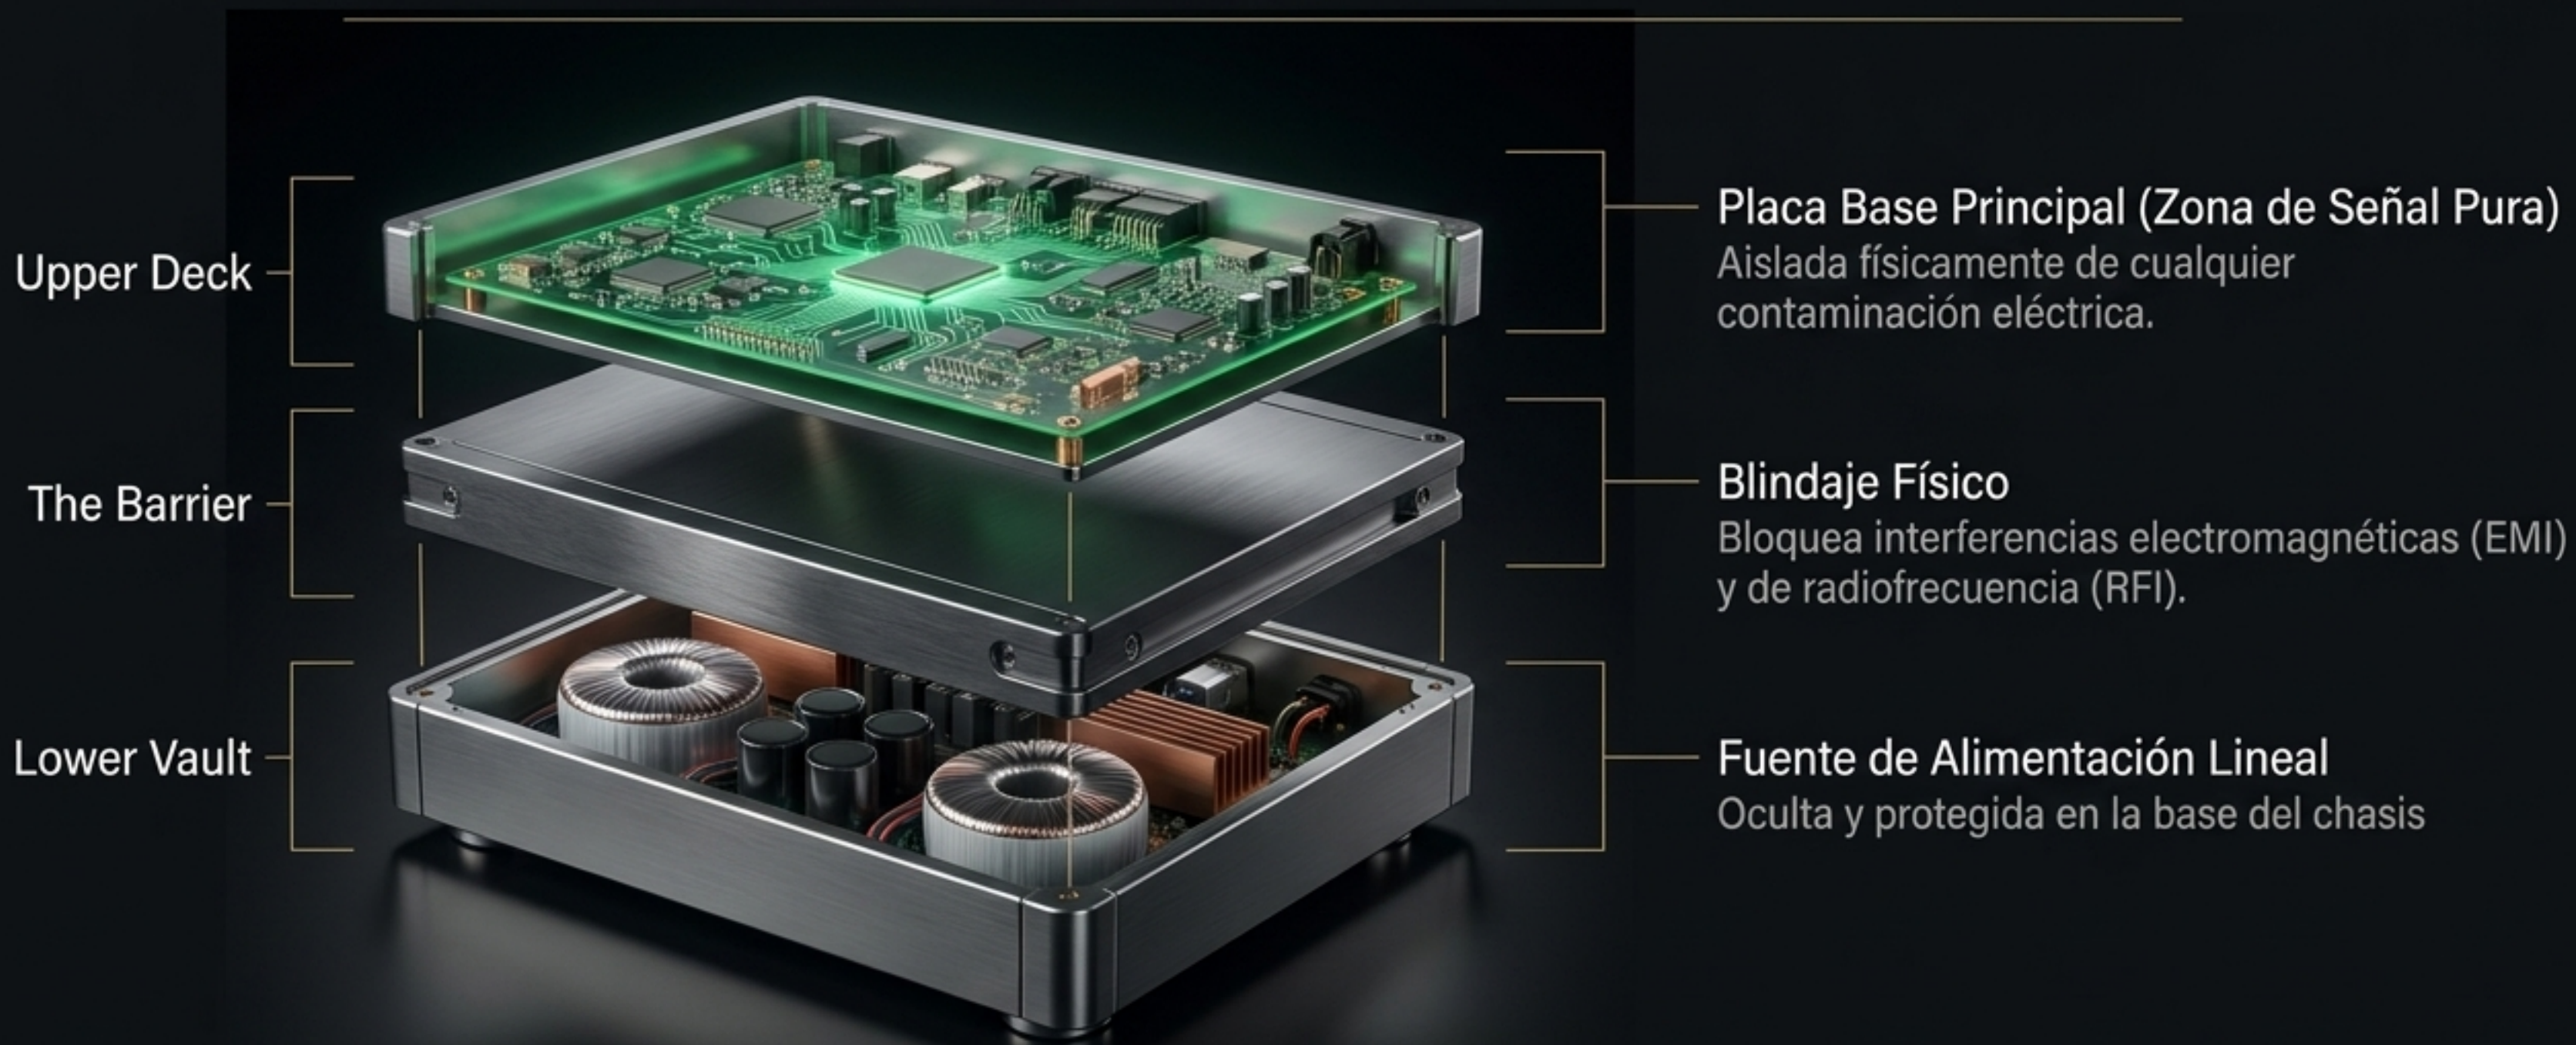

Construido como un Tanque, Diseñado para la Elegancia.

Chasis de Aleación Metálica:
Masa térmica masiva para
control absoluto de vibraciones
y disipación pasiva.

Blindaje Electromagnético: La
carcasa mejora la pureza y estabilidad
de la fuente de alimentación.

Una verdadera solución de dos cajas encapsulada en un solo chasis. Este aislamiento asegura que el ruido no contamine la conversión D/A, logrando un fondo sonoro completamente negro.

La Potencia de la Energía Limpia.