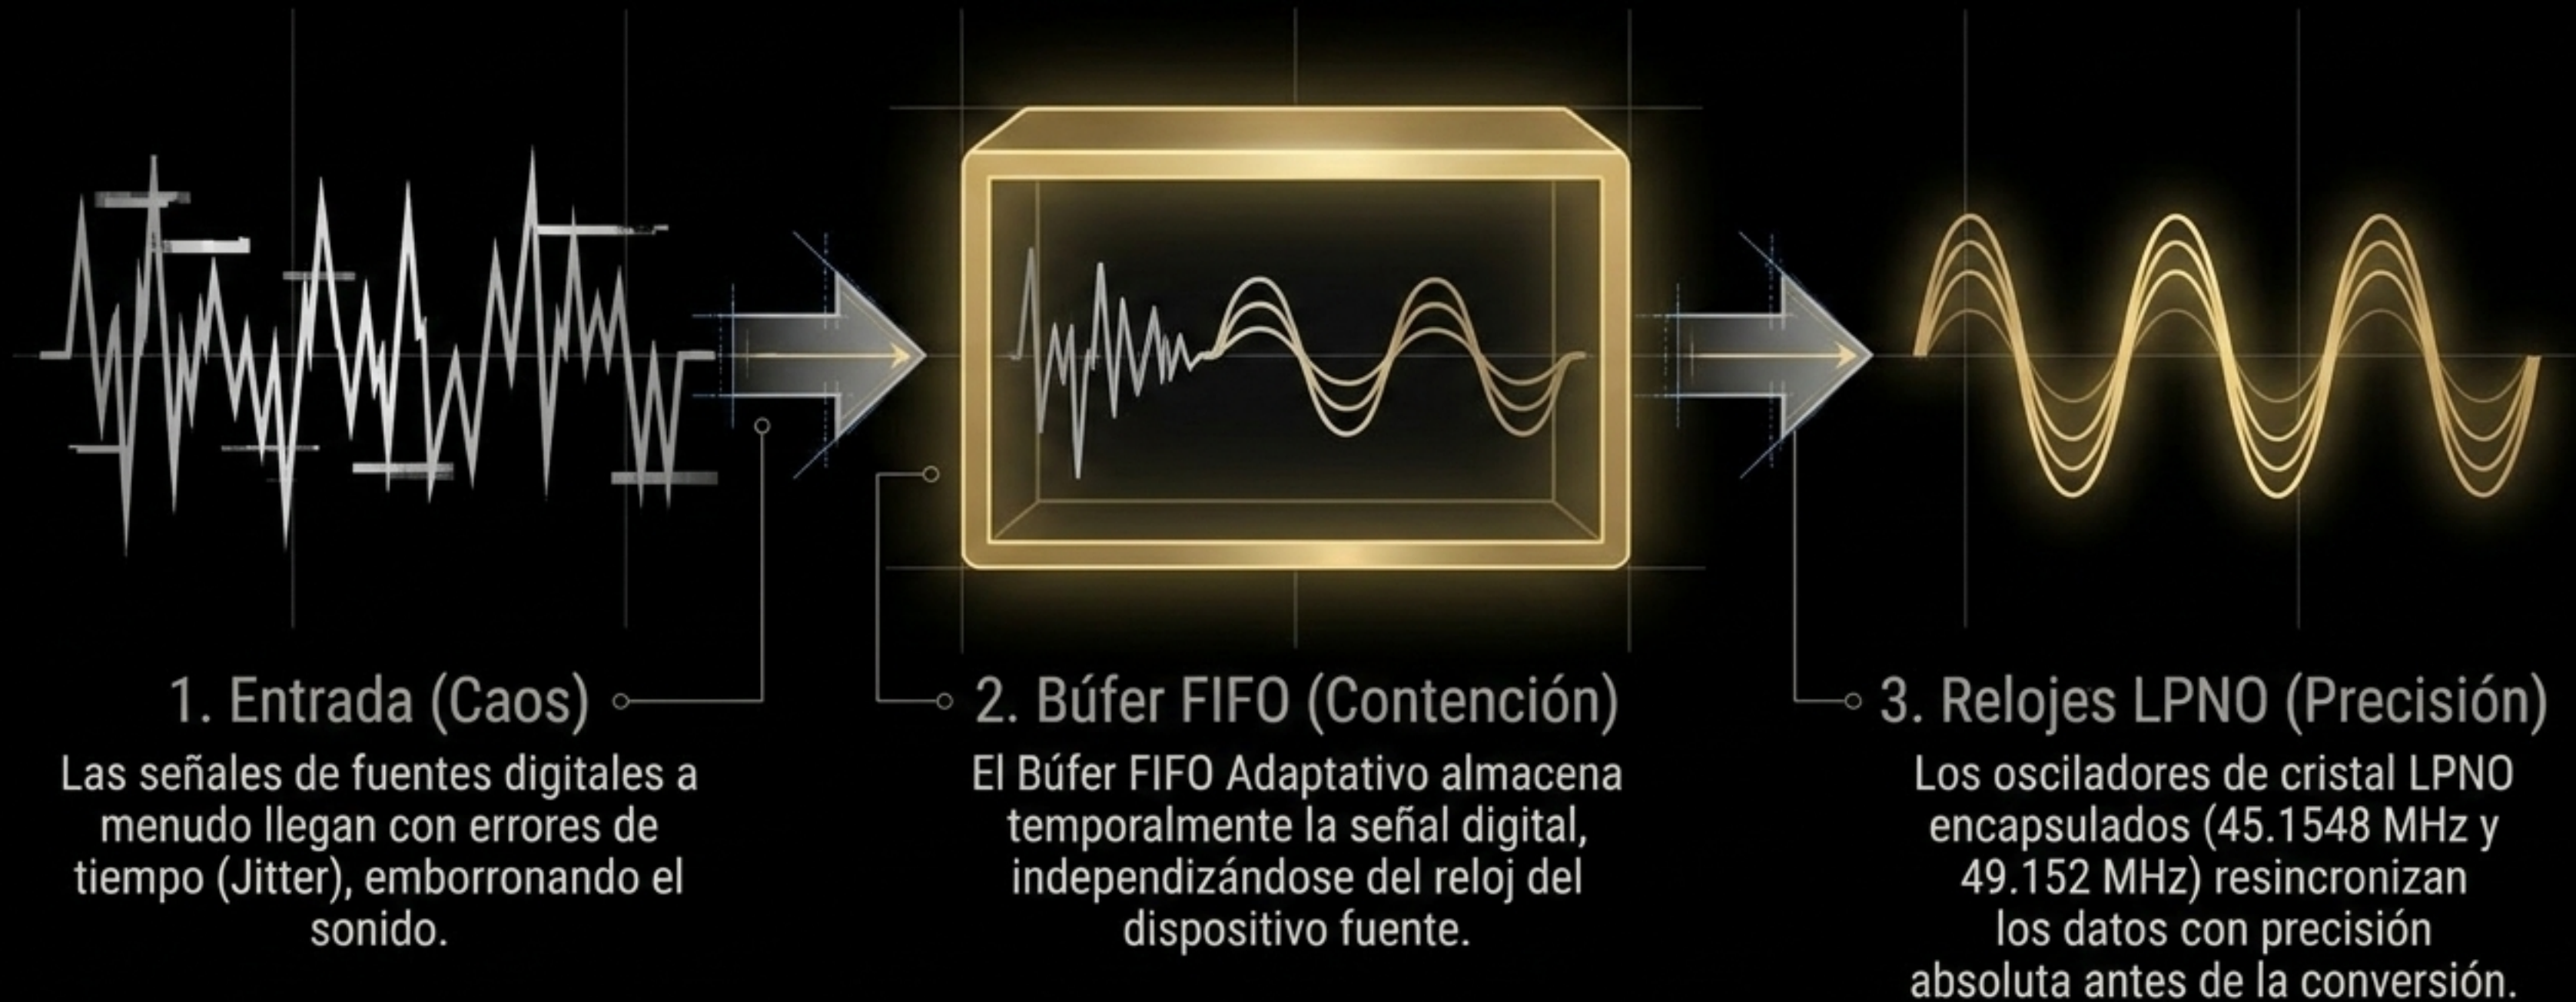

Precisión Milimétrica: Eliminación del Jitter.