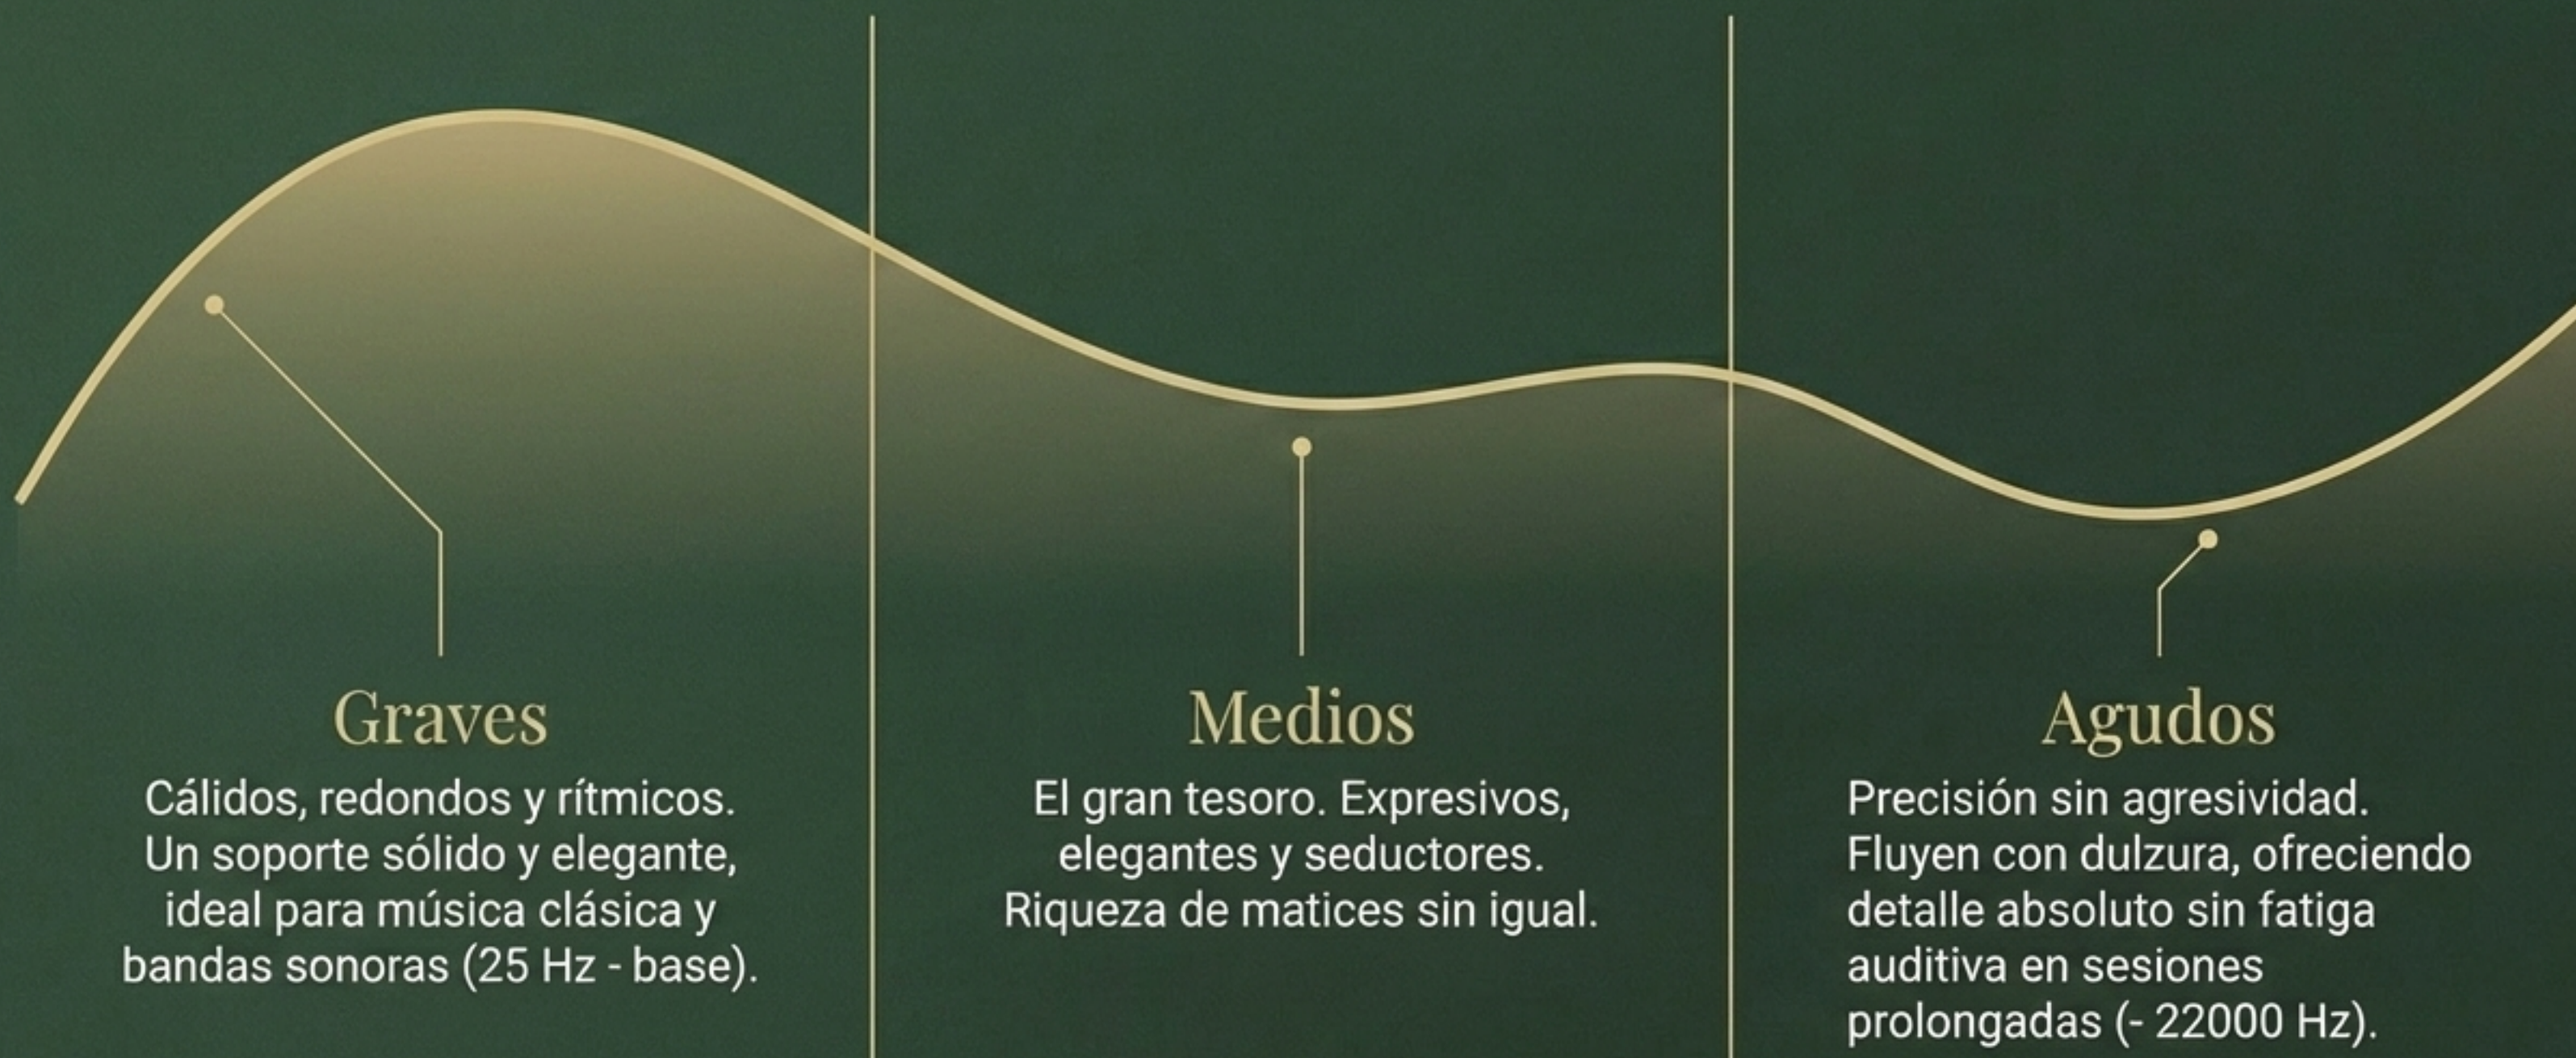

## Resolución:

Revela desde las voces más íntimas hasta los pasajes orquestales más densos.

# Anatomía de una Escultura Sonora de 4 Vías

High Range – 1×1" poliéster  
(con regulación de nivel).

Middle Range – 1×2"  
aluminio (con regulación  
de nivel).

Low/Mid Range – 1×8"  
papel revestido  
(con regulación de nivel).

# Perfil de Frecuencia: Riqueza, Seducción y Dulzura