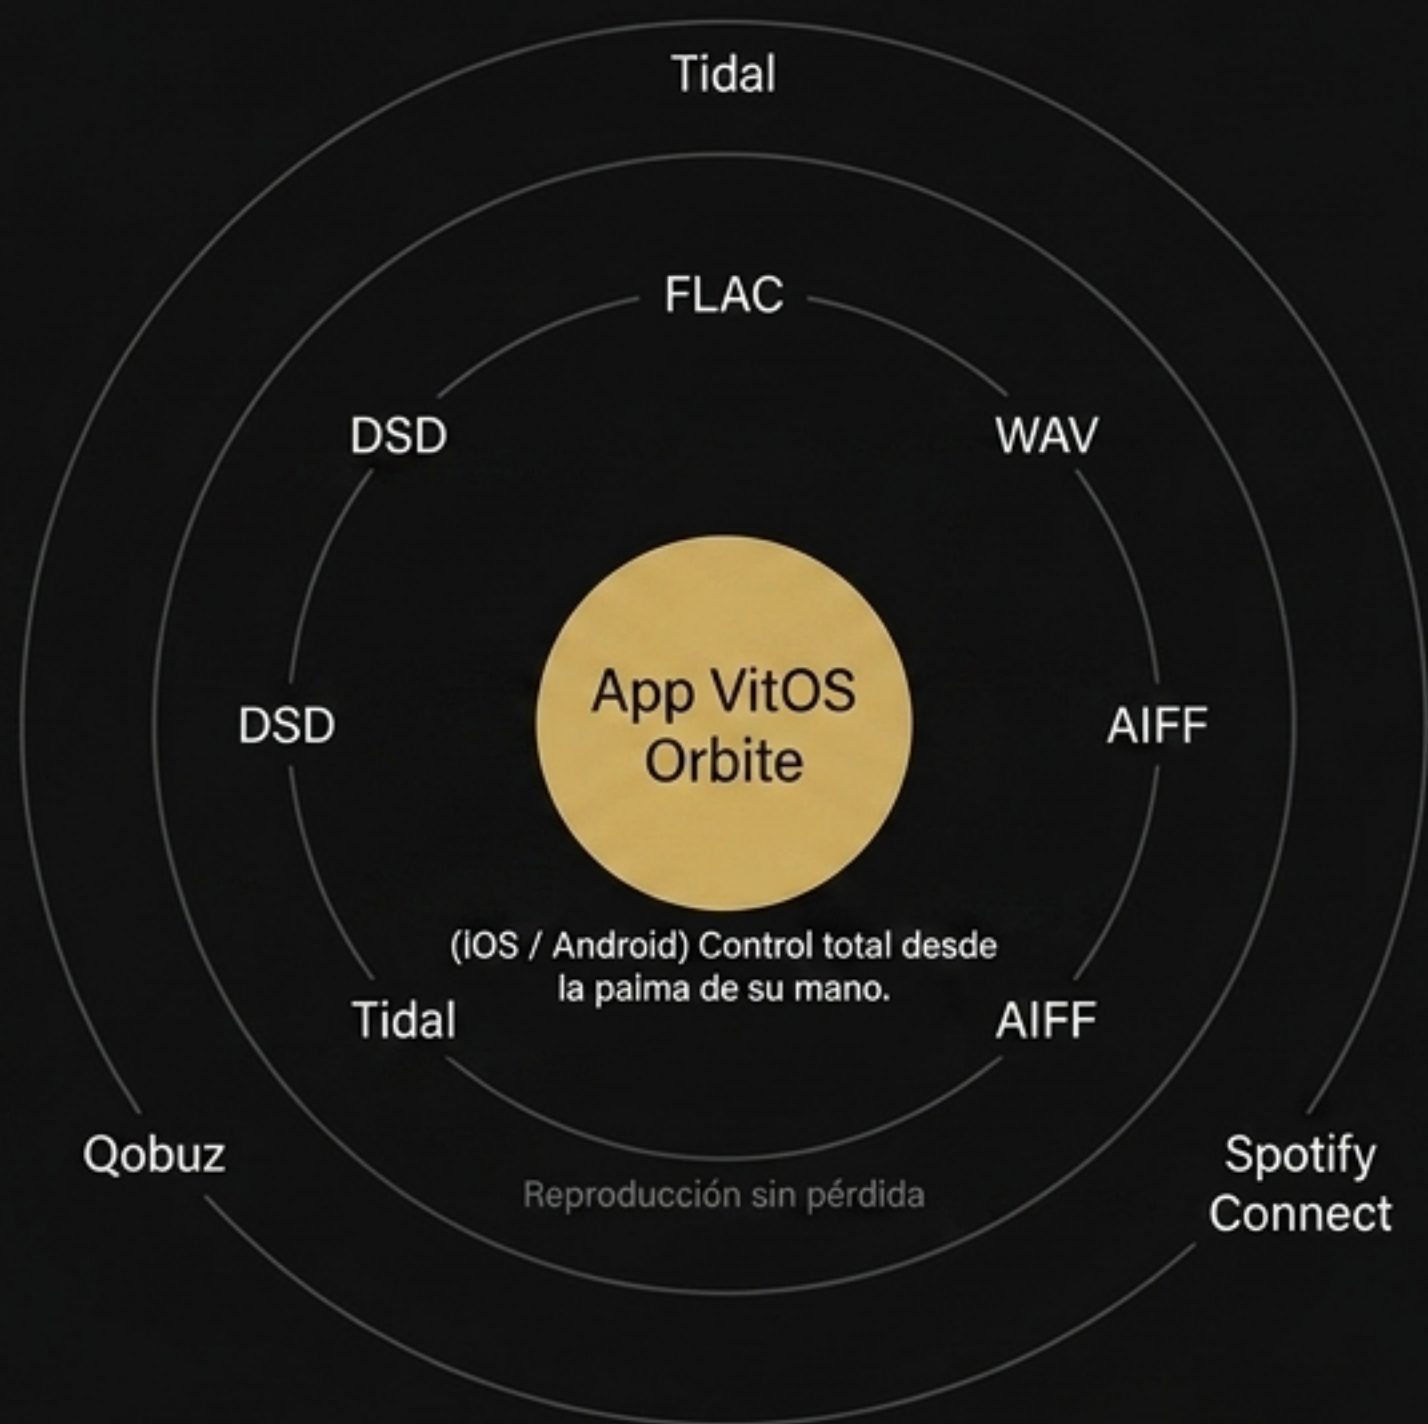

La Bóveda (Almacenamiento)

32GB Flash de alta velocidad (Sistema) + Expansión M.2 NVMe SSD hasta 4TB.

Propósito: Acceso instantáneo y sin ruido mecánico a bibliotecas locales masivas.

Salida de Audio Cero Latencia

Topología de Conectividad Universal

La Capa de Software: VitOS y Ecosistema de Alta Resolución

Un sistema operativo basado en Linux, personalizado exclusivamente para ofrecer el máximo rendimiento de audio y una experiencia de usuario fluida y sin fricciones.

– Salvador (Propietario Verificado)

La Ecuación de la Pureza Acústica.

+

+

=

**Aislamiento
Galvánico**

(Chasis de Acero/Aluminio)

**Estabilidad
Absoluta**