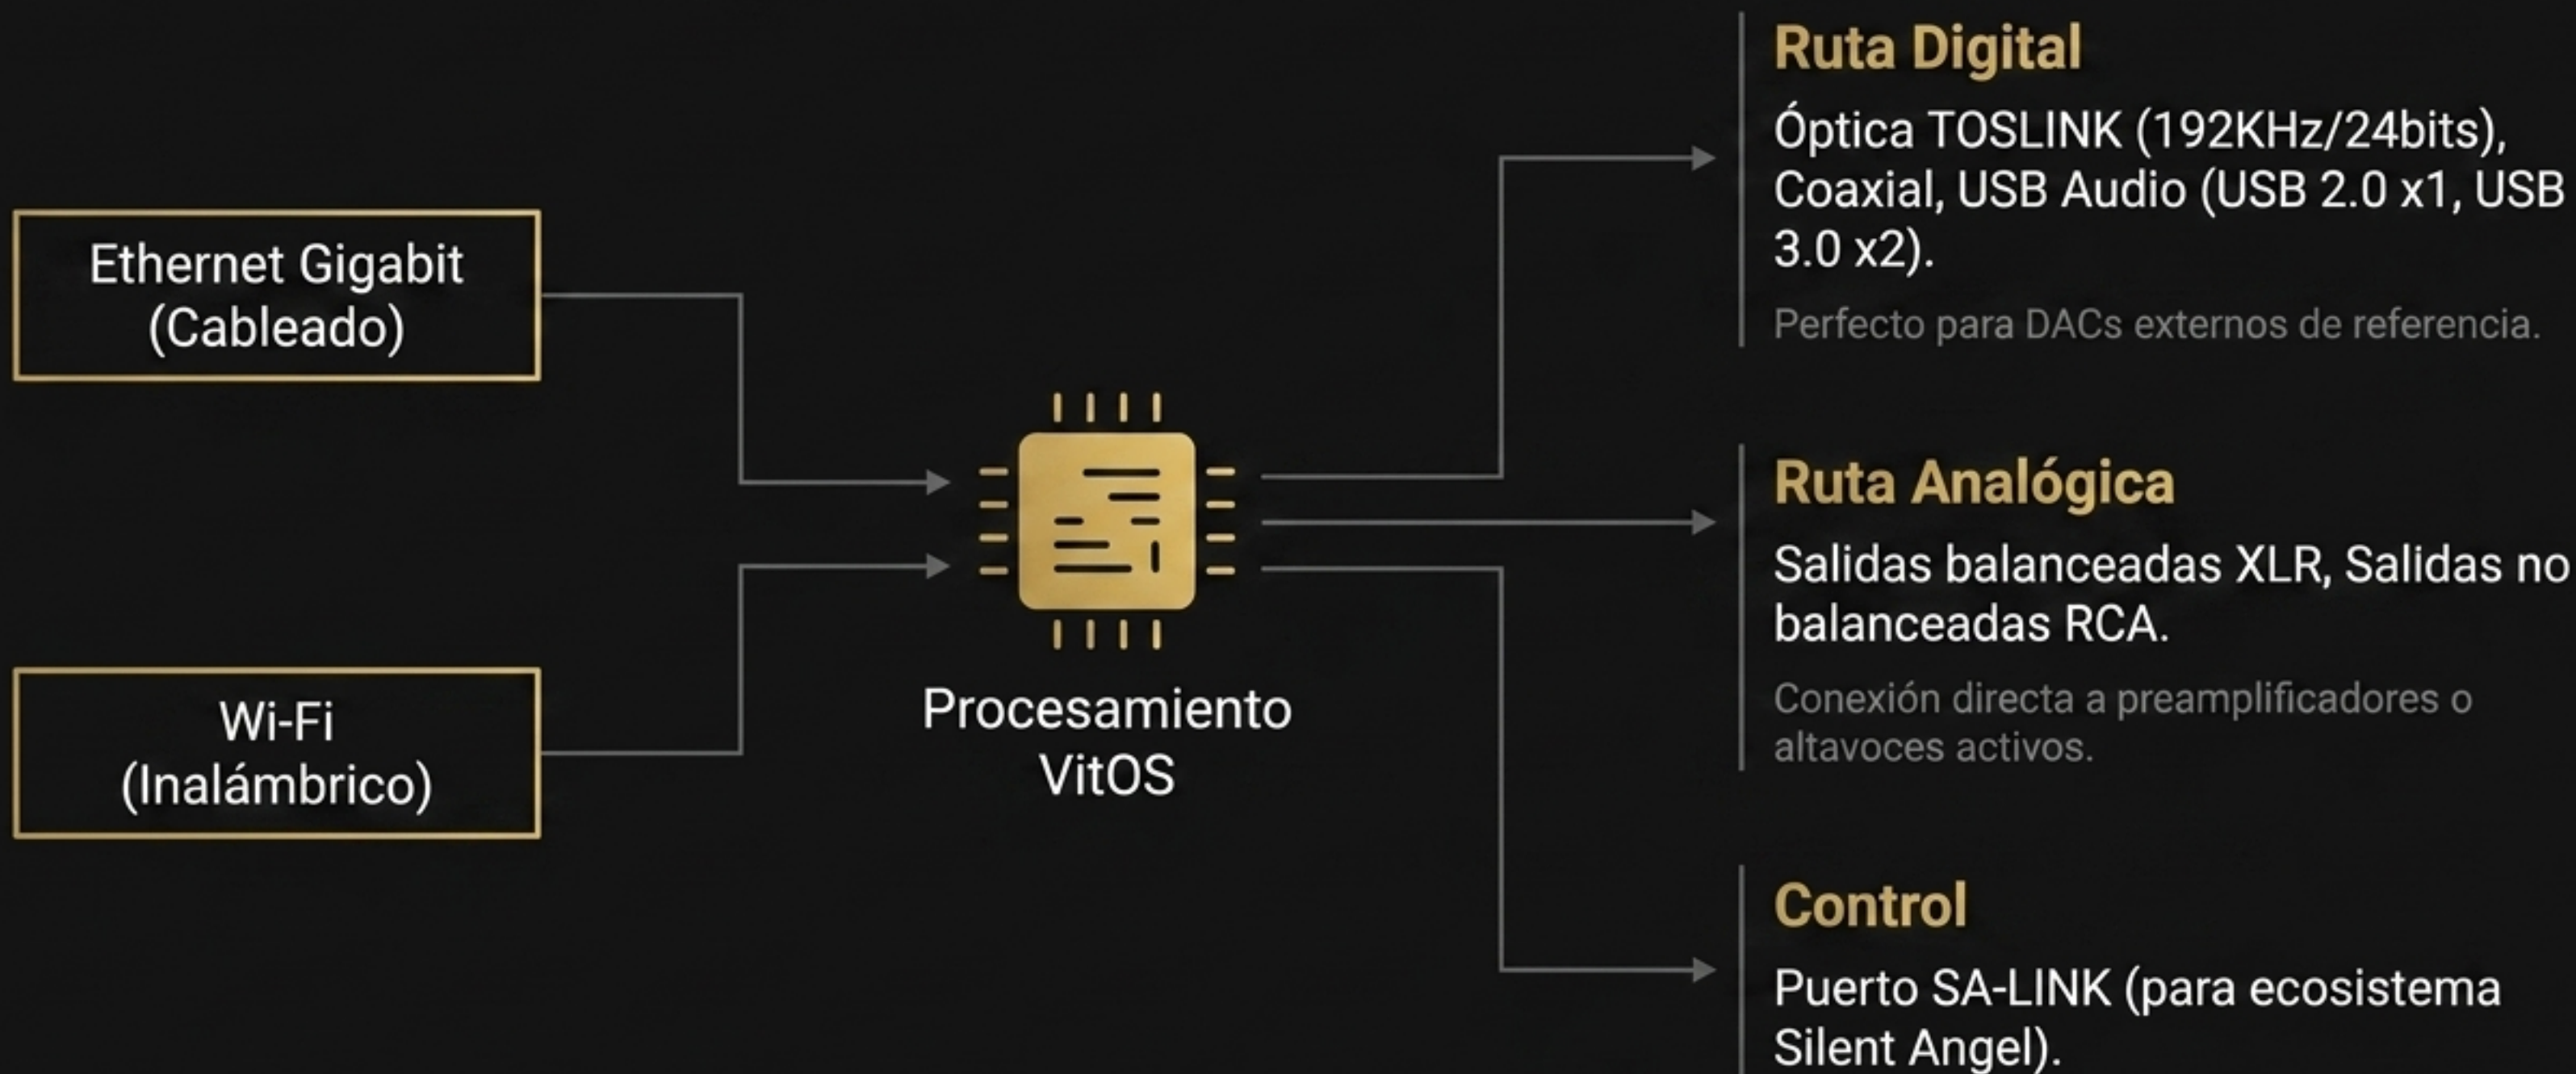

Topología de Conectividad Universal

La Capa de Software: VitOS y Ecosistema de Alta Resolución

Un sistema operativo basado en Linux, personalizado exclusivamente para ofrecer el máximo rendimiento de audio y una experiencia de usuario fluida y sin fricciones.

El Estándar vs. La Ingeniería SL1P.

Componente	Streamer Estándar	Silent Angel SL1P
Chasis	Plástico o metal delgado (Vulnerable a vibraciones)	Acero galvanizado y aleación de aluminio (Aislamiento total)
Fuente de Alimentación	Genérica, ruidosa	Grado Radar, ultra baja fluctuación
Almacenamiento	Solo USB externo o limitado	NVMe M.2 interno hasta 4TB (Cero latencia)
Sistema Operativo	Android/Linux genérico (Procesos en segundo plano)	VitOS Dedicado (Audio Bit-Perfect exclusivo)