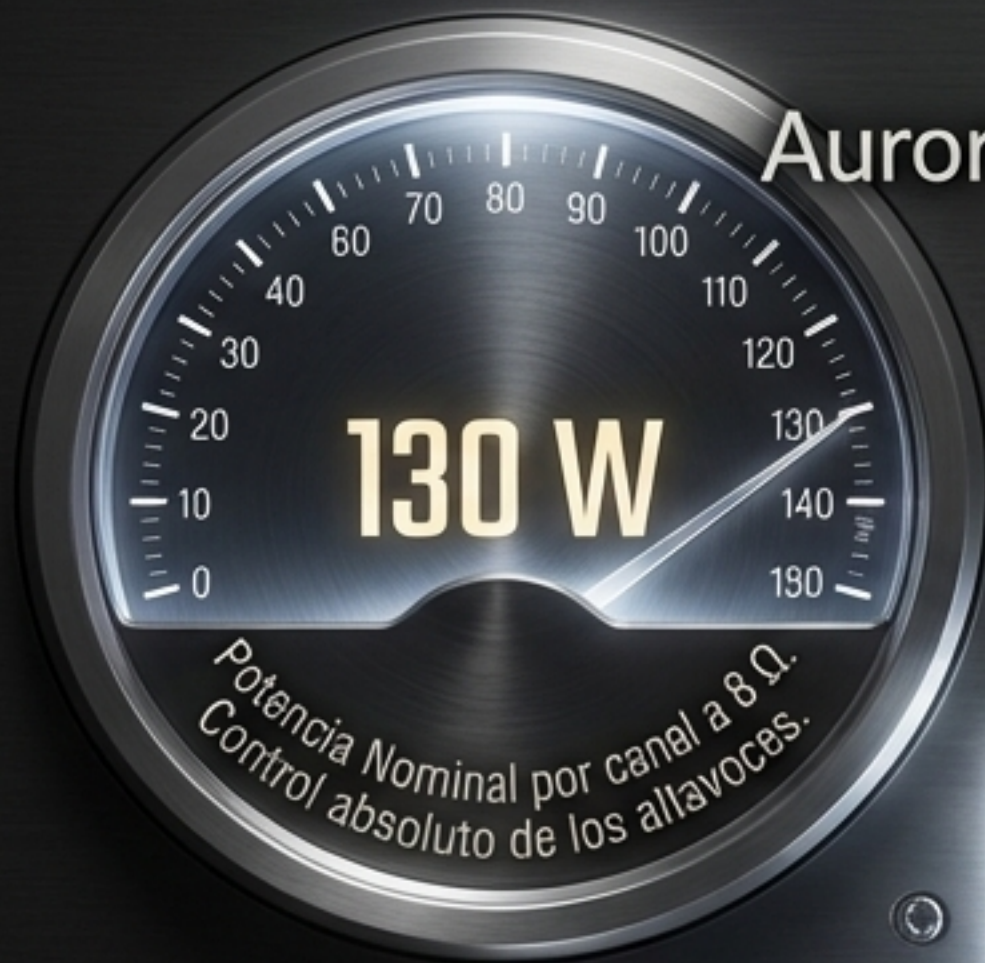

Aurora: Rendimiento en Cifras.